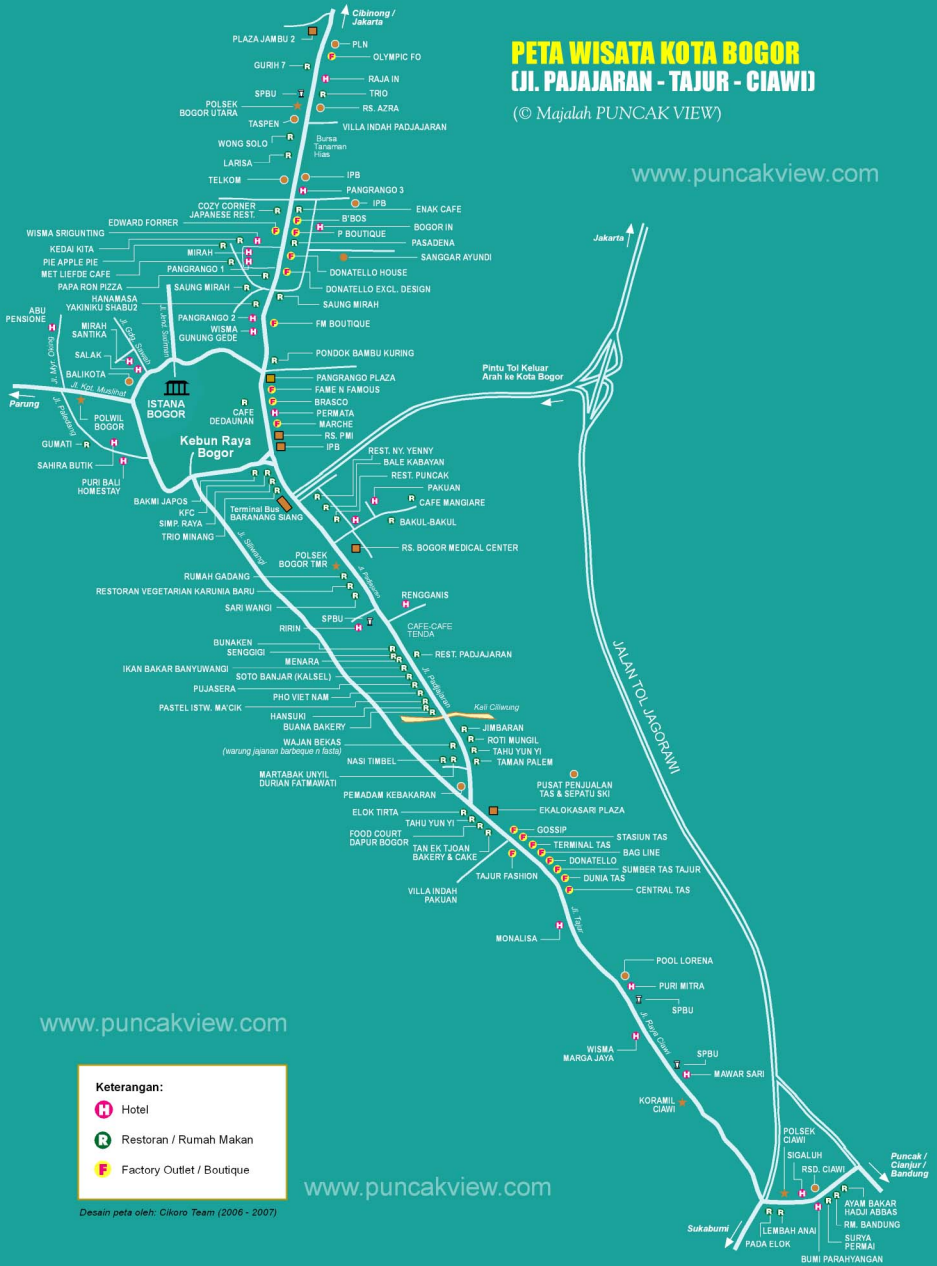

PETA WISATA KOTA BOGOR (Jl. PAJAJARAN - TAJUR - CIAWI)

(© Majalah PUNCAK VIEW)

www.puncakview.com

www.puncakview.com

Keterangan:

- H Hotel
- R Restoran / Rumah Makan
- F Factory Outlet / Boutique

www.puncakview.com

Desain peta oleh: Cikoro Team (2006 - 2007)

Puncak / Ciawir & Bandung

BUMI PARAHYANGAN