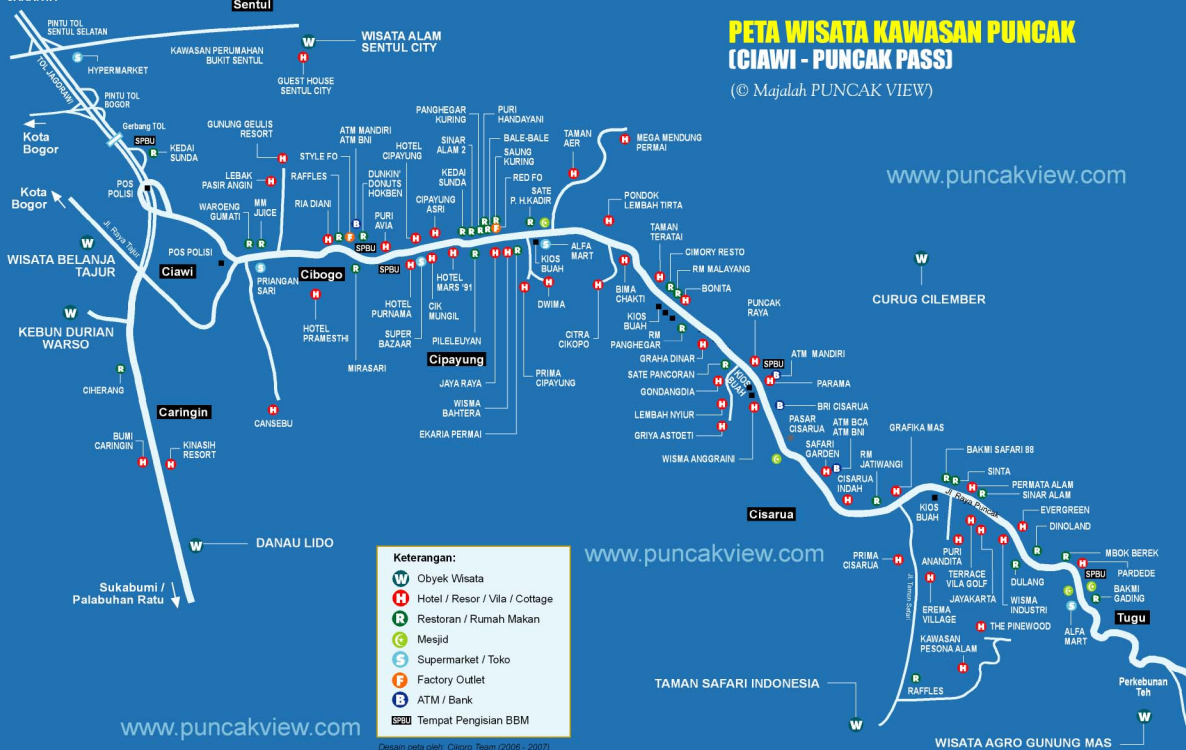

DARI JAKARTA

# PETA WISATA KAWASAN PUNCAK (CIAWI - PUNCAK PASS)

(© Majalah PUNCAK VIEW)

[www.puncakview.com](http://www.puncakview.com)

[www.puncakview.com](http://www.puncakview.com)

[www.puncakview.com](http://www.puncakview.com)

**Keterangan:**

- W** Obyek Wisata
- H** Hotel / Resor / Vila / Cottage
- R** Restoran / Rumah Makan
- C** Mesjid
- S** Supermarket / Toko
- F** Factory Outlet
- B** ATM / Bank
- SPBU** Tempat Pengisian BBM

Desain peta oleh: Cikara Team (2006 - 2007)

WISATA AGRO GUNUNG MAS